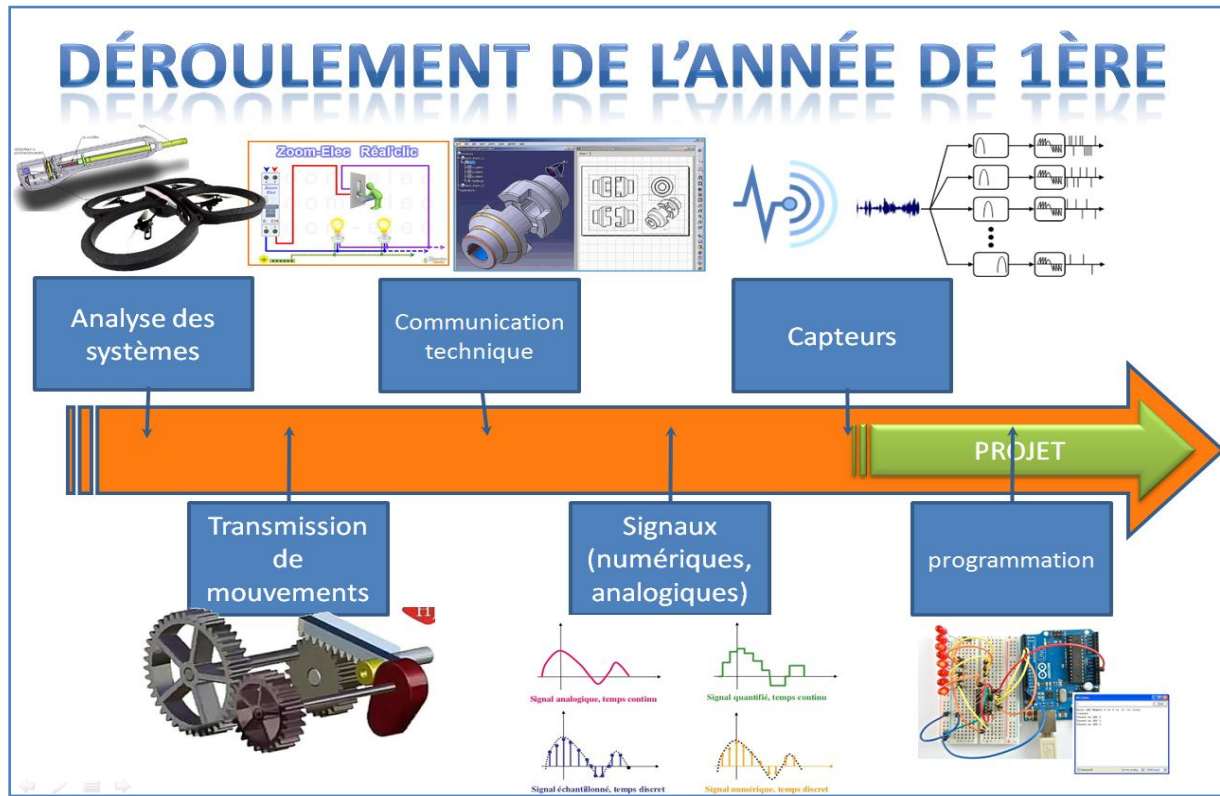

**Lycée Jules Ferry**

29 rue du Maréchal Joffre  
78 000 Versailles

<http://www.lyc-ferry-versailles.ac-versailles.fr/>

**Baccalauréat général**

**Spécialité:**

**Sciences de l'Ingénieur**

**Les territoires et  
les produits  
intelligents, la  
mobilité des  
personnes et des  
biens**

# Les objectifs de la formation

- Acquérir des connaissances pour analyser et concevoir des systèmes pluri-techniques
- Participer à des projets technologiques en 1ère et en Tale