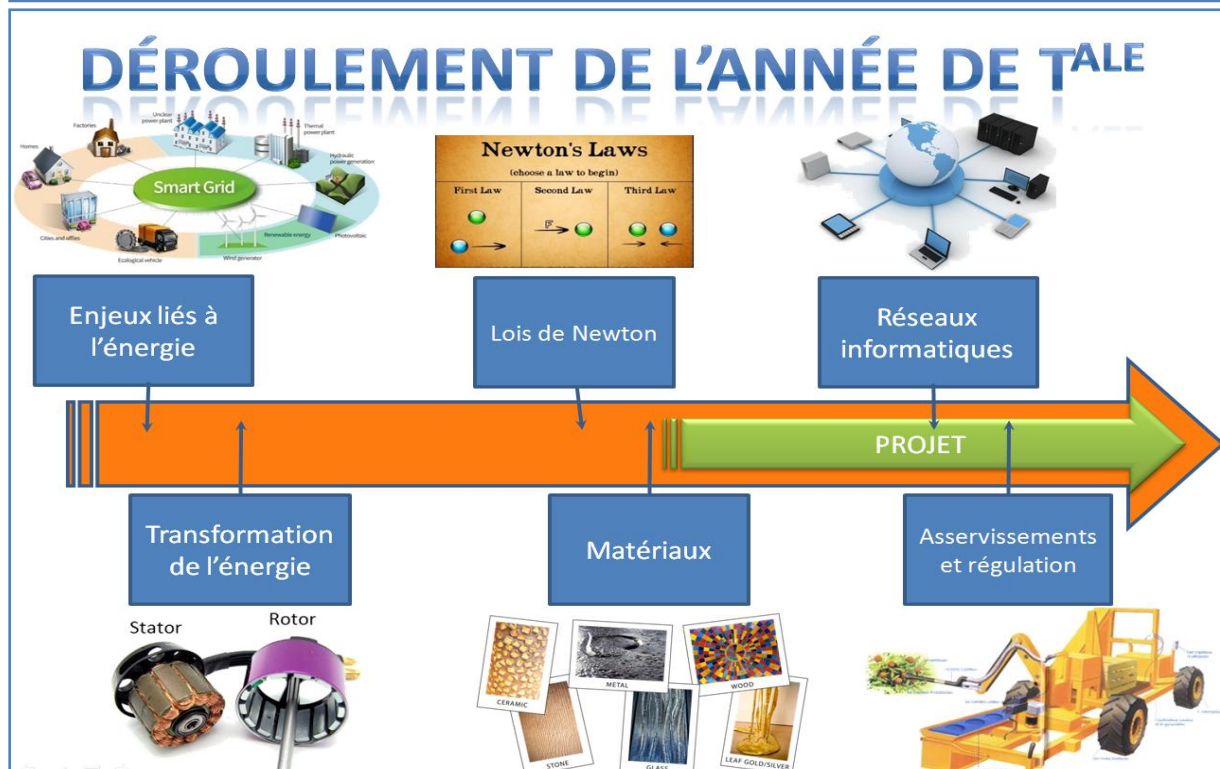

Les objectifs de la formation

- Acquérir des connaissances pour analyser et concevoir des systèmes pluri-techniques
- Participer à des projets technologiques en 1ère et en Tale