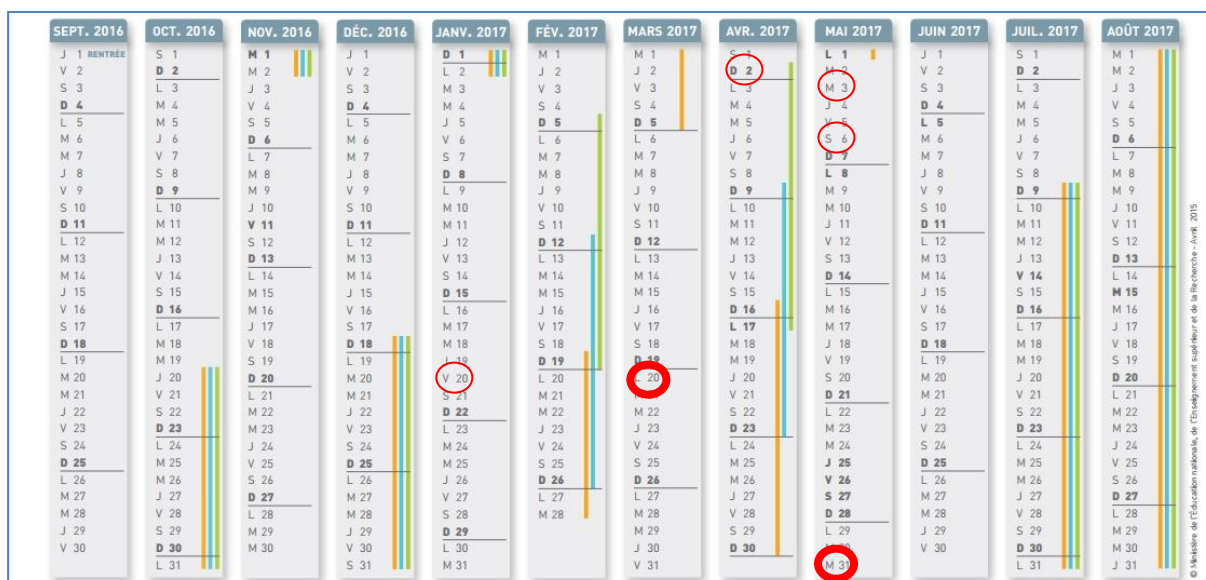

ADMISSION POST BAC

Le portail national de coordination des admissions dans l'enseignement supérieur

C'EST QUOI ?
 POUR QUI ?
 QUAND ?
 COMMENT ?

www.admission-postbac.fr

1	Du 20 Janvier au 20 Mars 18h00 Inscription, saisie des vœux
2	Le 02 Avril Date limite de confirmation des vœux et d'envoi des dossiers-papier
3	Du 03 Mai au 06 Mai Vérification de la réception des dossiers-papier
4	Du 20 Janvier au 31 Mai Modification de l'ordre des vœux
5	Du 08 au 13 Juin Résultats de la 1ère phase d'admission
5	Du 14 Juillet 14h00 au 19 Juillet 14h00 Troisième phase d'admission et réponse des candidats
6	Du 24 Juin 14h00 au 09 Septembre 23h59 Procédure complémentaire