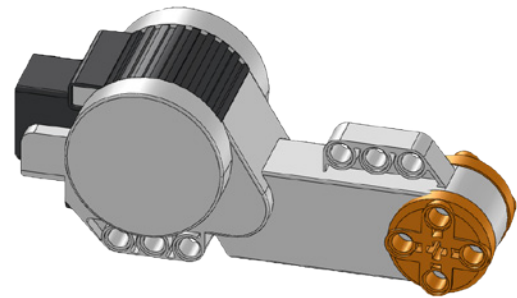

# REM Bot

1x LEGO NXT with Battery

EE

EE

2x LEGO NXT Motor

FF

2x LEGO NXT Wire

HH