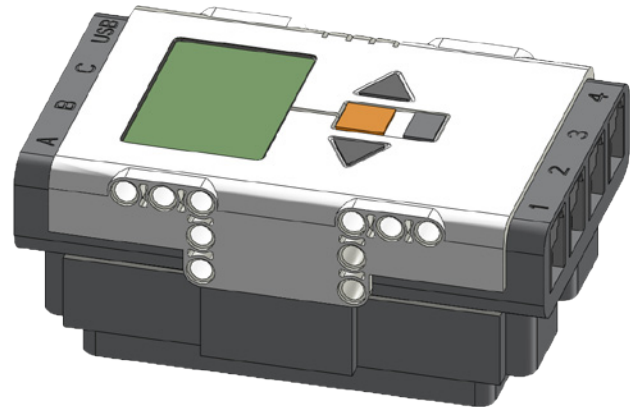

# REM Bot

1x LEGO NXT with Battery

EE

EE

2x LEGO NXT Motor

FF

2x LEGO NXT Wire

HH